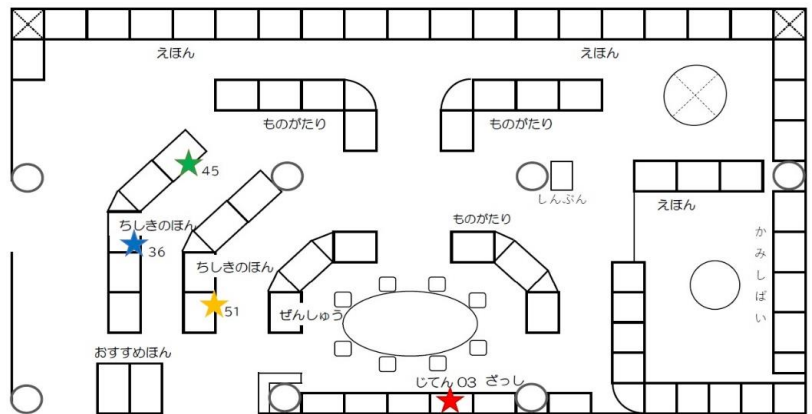

★03（事典）、★36（防災）
 ★45（天気）、★51（環境）

2. 百科事典を調べてみよう

まずは事典類を調べてみよう。

ほん なまえ 本の名前	せ 背ラベル	タイトルコード	しりょう かん 資料がある館
ポプラディア	R03	1000050450948	しむら しみず はすね にしだい 志村、清水、蓮根、西台
図解気象・天気のおもしろい事典	451	1000910444119	しむら はすね 志村、蓮根